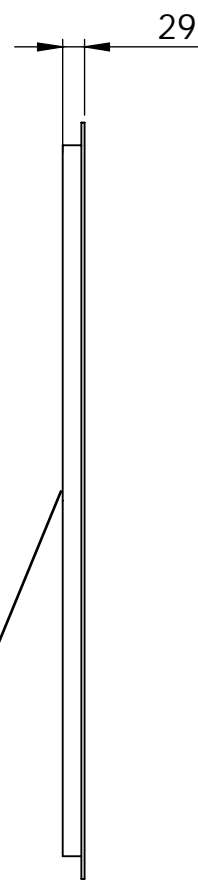

LUSTRO LED ROUND 100

Free wire length 1000mm +/- 15mm
Długość przewodu